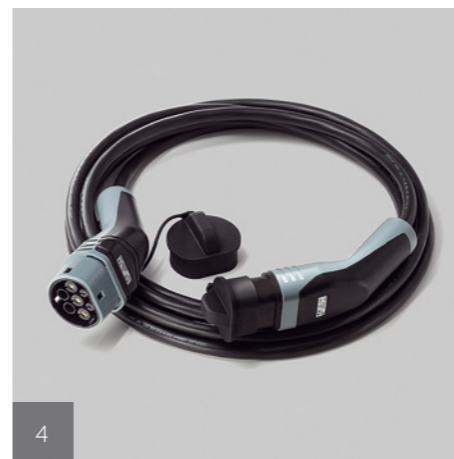

Domáca nabijacia stanica
Nabijacia stanica na stenu umožňuje bezpečné a rýchle nabíjanie batérií elektrického vozidla. Vďaka jednoduchému dizajnu sa hodí všade.