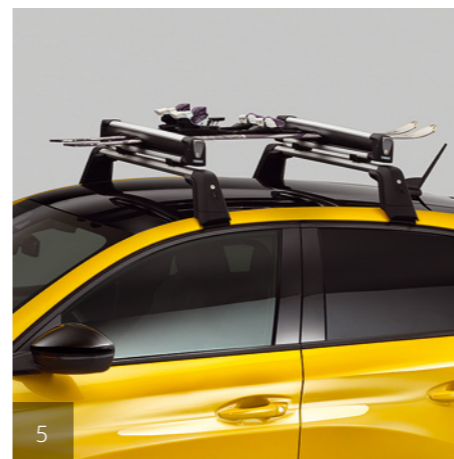

5

* Nie je k dispozícii pre e-208.