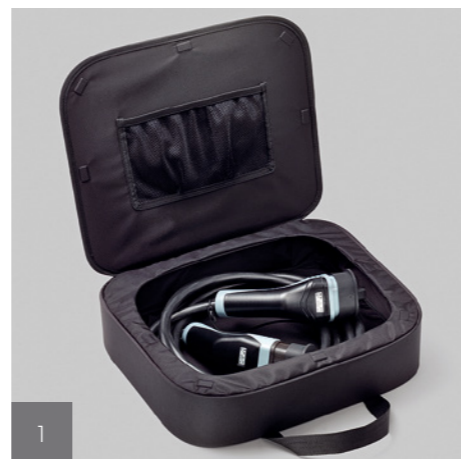

Domáca nabijacia stanica
Nabijacia stanica na stenu umožňuje bezpečné a rýchle nabíjanie batérií elektrického vozidla. Vďaka jednoduchému dizajnu sa hodí všade.