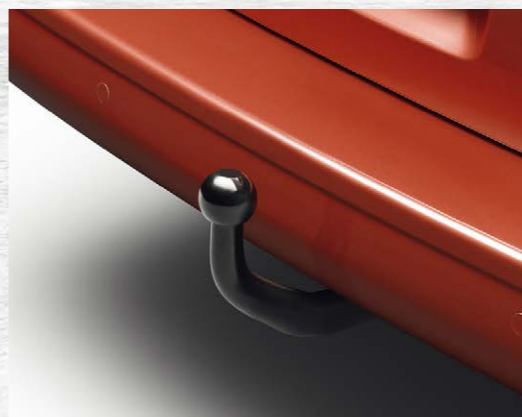

1 Nosič bicykla

Priesvitný prah batožinového priestoru

Zarážky do batožinového priestoru

Ťažné zariadenie s guľou demontovateľnou bez náradia (RDSO)

Vak do batožinového priestoru

Skrutkové ťažné zariadenie