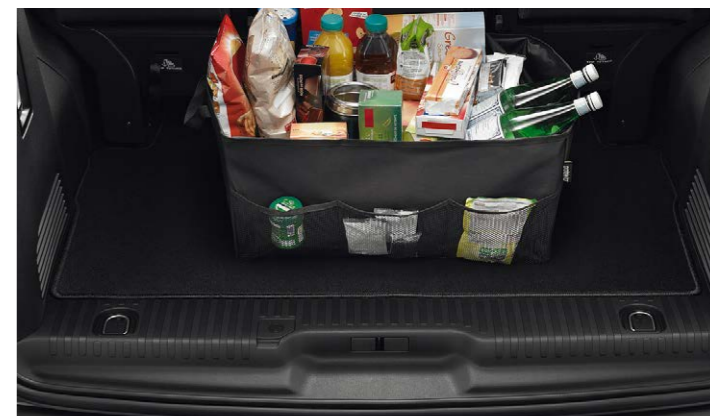

1 Nosič bicykla

Priesvitný prah batožinového priestoru

Zarážky do batožinového priestoru

Ťažné zariadenie s guľou demontovateľnou bez náradia (RDSO)

Vak do batožinového priestoru

Skrutkové ťažné zariadenie