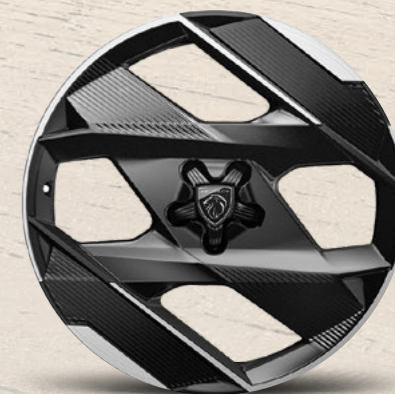

MONOLITHE 20"

1 ks | 98406747XW